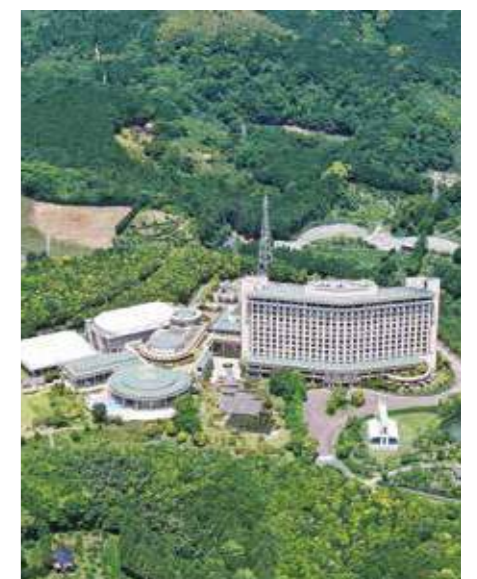

フロアマップ

フロアプラン

フロアマップ

- 会議室/宴会場
- レストラン/化粧室
- パブリックスペース
- プライベート

ヒルトン小田原リゾート&スパ施設マップ

アメニティスペース

- ★ 正面玄関
- 2 フロントデスク
- 3 プラッセリー「フローラ」
- 4 ザ・ロビーラウンジ
- 5 ヒルトンショップ
- 6 ナイトショップ
- 7 バーデ・スポーツ総合受付
- 8 バーデゾーン (各種プール/サウナ)
- 9 ヒルトン・アリーナ
- 10 屋内テニスコート
- 11 屋外テニスコート
- 12 天然芝バタールゴルフコース
- 13 多目的広場
- 14 ドッグラン
- 15 クリスタル グレイス チャペル
- 16 ゲストパーキング

ロケーション