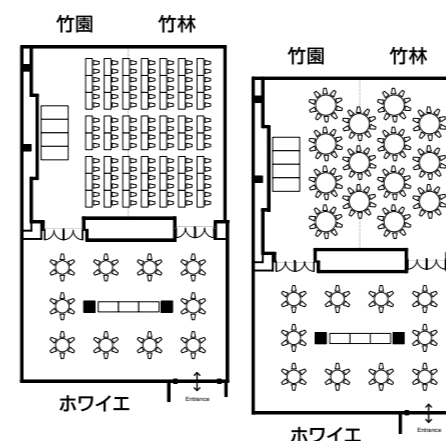

宴会/会議設備

- 音響・照明・映像設備
- 同時通訳（要予約）
- インターネットアクセス

ヒルトン・アリーナ

小田原市内最大規模を誇るヒルトン・アリーナは、展示会や学術会議、イベントなどのほか、体育館としての利用も可能な多目的スペースです。アリーナはチームビルディングやパーティー会場として、ホワイエはカクテルレセプションの会場などとしても、幅広くご利用いただけます。

| 宴会場 | 縦 x 横 x 高さ (m) | 面積 (m ²) | 面積 (坪) | 立食 | 着席 | スクール | シアター |
|-----------|-------------------|----------------------|--------|-----|-----|------|-------|
| ヒルトン・アリーナ | 25.6 x 31.2 x 9.0 | 800 | 242 | 800 | 500 | 540 | 1,000 |
| ホワイエ | 23.0 x 12.8 x 4.0 | 294 | 89 | 130 | 130 | - | - |
| ラウンジ | 15.0 x 8.3 x 7.0 | 124 | 38 | 60 | 60 | 72 | 144 |

中小宴会場「竹」「竹林」「竹園」

広いホワイエが特徴的で2部屋に仕切ることのできる「竹」は、各種会議やイベント、レセプション、ウエディングなど、大小さまざまな規模のご用途にお応えいたします。

| 宴会場 | 縦 x 横 x 高さ (m) | 面積 (m ²) | 面積 (坪) | 立食 | 着席 | スクール | シアター |
|----------|-------------------|----------------------|--------|-----|-----|------|------|
| 竹(竹林+竹園) | 15.0 x 17.0 x 3.5 | 255 | 77 | 180 | 140 | 112 | 288 |
| 竹林 | 15.0 x 8.2 x 3.5 | 123 | 37 | 60 | 50 | 48 | 132 |
| 竹園 | 15.0 x 8.2 x 3.5 | 123 | 37 | 60 | 50 | 48 | 132 |
| ホワイエ | 12.5 x 18.0 x 3.5 | 225 | 68 | 120 | 110 | - | - |

アートルーム

多彩な音響システムとシアター機能を備えた、最大264名様までご利用いただける宴会場です。各種イベント、展示会などのビジネス利用から、コンサート、映画鑑賞会、ウエディングまで幅広いニーズにお応えいたします。

| 宴会場 | 縦 x 横 x 高さ (m) | 面積 (m ²) | 面積 (坪) | 立食 | 着席 | スクール | シアター |
|--------|-------------------|----------------------|--------|-----|-----|------|------|
| アートルーム | 12.0 x 17.5 x 7.4 | 210 | 64 | 130 | 120 | 96 | 264 |
| ホワイエ | 22.0 x 4.9 x 3.6 | 108 | 32 | 40 | 40 | - | - |

小宴会場「朝霧」「足柄」「箱根」「ボードルーム」

相模湾の雄大な景色が一望できる4つの宴会場は、会議から会食までさまざまなスタイルでの幅広いご用途にお応えいたします。

| 宴会場 | 縦 x 横 x 高さ (m) | 面積 (m ²) | 面積 (坪) | 立食 | 着席 | スクール | シアター |
|--------|------------------|----------------------|--------|----|----|------|------|
| 朝霧 | 10.0 x 8.5 x 2.5 | 85 | 26 | 50 | 50 | 40 | 108 |
| 足柄 | 10.0 x 8.5 x 2.5 | 85 | 26 | 50 | 50 | 40 | 108 |
| 箱根 | 6.9 x 8.5 x 2.5 | 58 | 18 | 30 | 30 | 22 | 56 |
| ボードルーム | 9.0 x 6.0 x 2.5 | 54 | 16 | - | 20 | 16 | 48 |