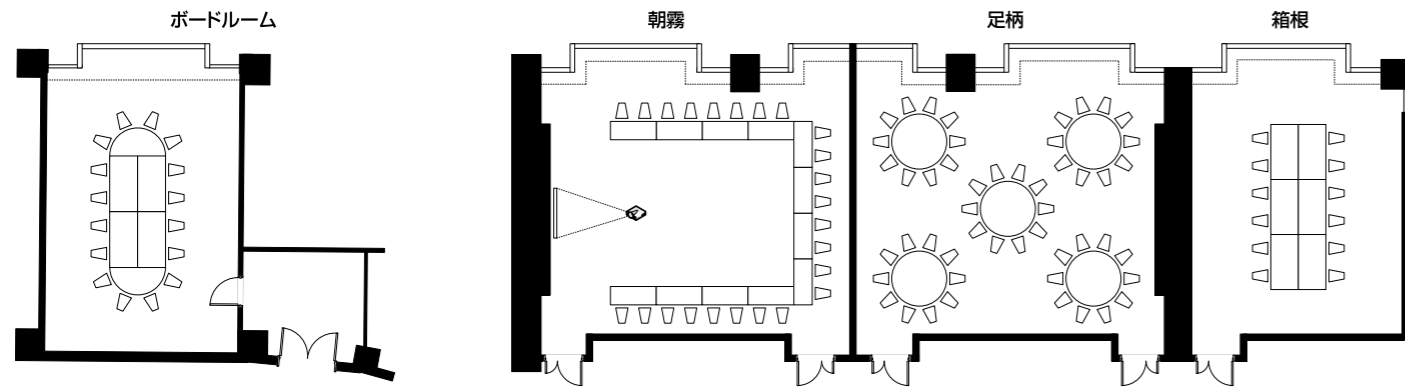

中小宴会場「竹」「竹林」「竹園」

広いホワイエが特徴的で2部屋に仕切ることのできる「竹」は、各種会議やイベント、レセプション、ウエディングなど、大小さまざまな規模のご用途にお応えいたします。

| 宴会場 | 縦 x 横 x 高さ (m) | 面積 (m ²) | 面積 (坪) | 立食 | 着席 | スクール | シアター |
|----------|-------------------|----------------------|--------|-----|-----|------|------|
| 竹(竹林+竹園) | 15.0 x 17.0 x 3.5 | 255 | 77 | 180 | 140 | 112 | 288 |
| 竹林 | 15.0 x 8.2 x 3.5 | 123 | 37 | 60 | 50 | 48 | 132 |
| 竹園 | 15.0 x 8.2 x 3.5 | 123 | 37 | 60 | 50 | 48 | 132 |
| ホワイエ | 12.5 x 18.0 x 3.5 | 225 | 68 | 120 | 110 | - | - |

アートルーム

多彩な音響システムとシアター機能を備えた、最大264名様までご利用いただける宴会場です。各種イベント、展示会などのビジネス利用から、コンサート、映画鑑賞会、ウエディングまで幅広いニーズにお応えいたします。

| 宴会場 | 縦 x 横 x 高さ (m) | 面積 (m ²) | 面積 (坪) | 立食 | 着席 | スクール | シアター |
|--------|-------------------|----------------------|--------|-----|-----|------|------|
| アートルーム | 12.0 x 17.5 x 7.4 | 210 | 64 | 130 | 120 | 96 | 264 |
| ホワイエ | 22.0 x 4.9 x 3.6 | 108 | 32 | 40 | 40 | - | - |

小宴会場「朝霧」「足柄」「箱根」「ボードルーム」

相模湾の雄大な景色が一望できる4つの宴会場は、会議から会食までさまざまなスタイルでの幅広いご用途にお応えいたします。

| 宴会場 | 縦 x 横 x 高さ (m) | 面積 (m ²) | 面積 (坪) | 立食 | 着席 | スクール | シアター |
|--------|------------------|----------------------|--------|----|----|------|------|
| 朝霧 | 10.0 x 8.5 x 2.5 | 85 | 26 | 50 | 50 | 40 | 108 |
| 足柄 | 10.0 x 8.5 x 2.5 | 85 | 26 | 50 | 50 | 40 | 108 |
| 箱根 | 6.9 x 8.5 x 2.5 | 58 | 18 | 30 | 30 | 22 | 56 |
| ボードルーム | 9.0 x 6.0 x 2.5 | 54 | 16 | - | 20 | 16 | 48 |

和宴会場「大島」「初島」

御膳スタイルのほか、椅子とテーブルを配したレイアウトも可能な和宴会場です。落ち着いた雰囲気の中で大切なお客様との会食や接待などにご利用いただけます。

| 宴会場 | 縦 x 横 x 高さ (m) | 面積 (m ²) | 面積 (坪) | 立食 | 着席 | スクール | シアター |
|-----|------------------|----------------------|--------|----|----|------|------|
| 大島 | 11.4 x 8.8 x 2.9 | 100 | 30 | - | 56 | - | - |
| 初島 | 9.7 x 5.2 x 2.6 | 50 | 15 | - | 20 | - | - |