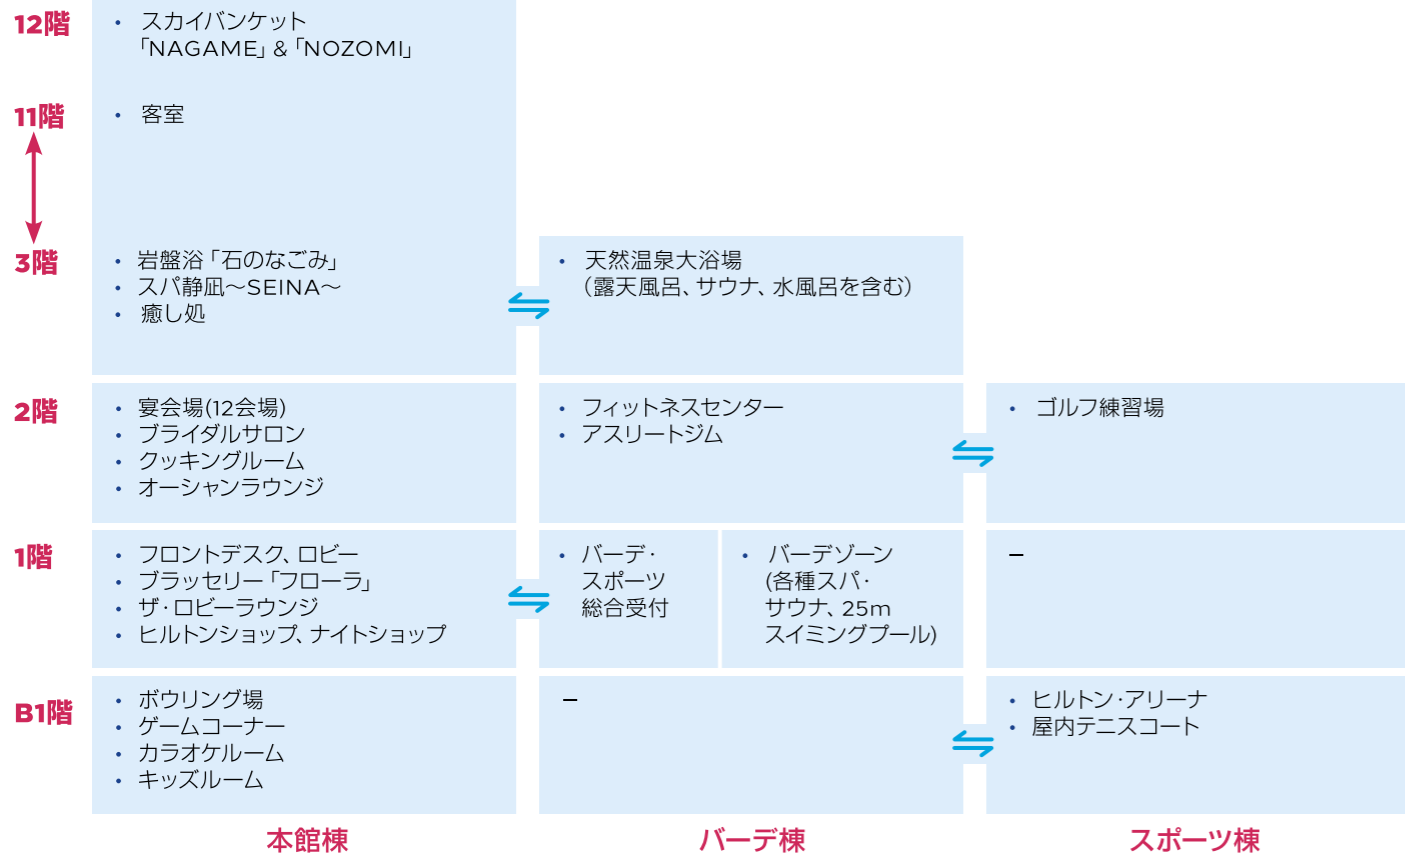

小宴会場「朝霧」「足柄」「箱根」「ボードルーム」

相模湾の雄大な景色が一望できる4つの宴会場は、会議から会食までさまざまなスタイルでの幅広いご用途にお応えいたします。

| 宴会場 | 縦 x 横 x 高さ (m) | 面積 (m ²) | 面積 (坪) | 立食 | 着席 | スクール | シアター |
|--------|------------------|----------------------|--------|----|----|------|------|
| 朝霧 | 10.0 x 8.5 x 2.5 | 85 | 26 | 50 | 50 | 40 | 108 |
| 足柄 | 10.0 x 8.5 x 2.5 | 85 | 26 | 50 | 50 | 40 | 108 |
| 箱根 | 6.9 x 8.5 x 2.5 | 58 | 18 | 30 | 30 | 22 | 56 |
| ボードルーム | 9.0 x 6.0 x 2.5 | 54 | 16 | - | 20 | 16 | 48 |

和宴会場「大島」「初島」

御膳スタイルのほか、椅子とテーブルを配したレイアウトも可能な和宴会場です。落ち着いた雰囲気の中で大切なお客様との会食や接待などにご利用いただけます。

| 宴会場 | 縦 x 横 x 高さ (m) | 面積 (m ²) | 面積 (坪) | 立食 | 着席 | スクール | シアター |
|-----|------------------|----------------------|--------|----|----|------|------|
| 大島 | 11.4 x 8.8 x 2.9 | 100 | 30 | - | 56 | - | - |
| 初島 | 9.7 x 5.2 x 2.6 | 50 | 15 | - | 20 | - | - |

スカイバンケット「NAGAME」「NOZOMI」

ホテル最上階に位置するスカイバンケットは、大きな窓から眼下に広がるオーシャンビューの絶景を望むエレガントで開放的な空間です。エグゼクティブミーティングからパーティーまで、お客様のご要望にお応えいたします。

| 宴会場 | 縦 x 横 x 高さ (m) | 面積 (m ²) | 面積 (坪) | 立食 | 着席 | スクール | シアター |
|--------------|------------------|----------------------|--------|-----|-----|------|------|
| NAGAME 1+2 | 31.0 x 7.0 x 2.5 | 210 | 63 | 100 | 100 | 81 | 144 |
| NAGAME 1 | 14.0 x 7.0 x 2.5 | 98 | 30 | 50 | 50 | 54 | 96 |
| NAGAME 2 | 17.0 x 7.0 x 2.5 | 110 | 33 | 50 | 50 | 54 | 96 |
| NOZOMI 1+2+3 | 21.0 x 6.5 x 2.5 | 137 | 41 | 60 | 60 | 81 | 144 |
| NOZOMI 2/3 | 13.5 x 6.5 x 2.5 | 88 | 27 | 40 | 40 | 54 | 96 |
| NOZOMI 1/3 | 6.5 x 6.5 x 2.5 | 42 | 13 | - | 20 | 27 | 40 |

フロアマップ

フロアプラン

フロアマップ

- 会議室/宴会場
- レストラン/化粧室
- パブリックスペース
- プライベート

ヒルトン小田原リゾート&スパ施設マップ

アメニティスペース

- ★ 正面玄関
- 2 フロントデスク
- 3 プラッセリー「フローラ」
- 4 ザ・ロビーラウンジ
- 5 ヒルトンショップ
- 6 ナイトショップ
- 7 バーデ・スポーツ総合受付
- 8 バーデゾーン (各種プール/サウナ)
- 9 ヒルトン・アリーナ
- 10 屋内テニスコート
- 11 屋外テニスコート
- 12 天然芝バタールゴルフコース
- 13 多目的広場
- 14 ドッグラン
- 15 クリスタル グレイス チャペル
- 16 ゲストパーキング