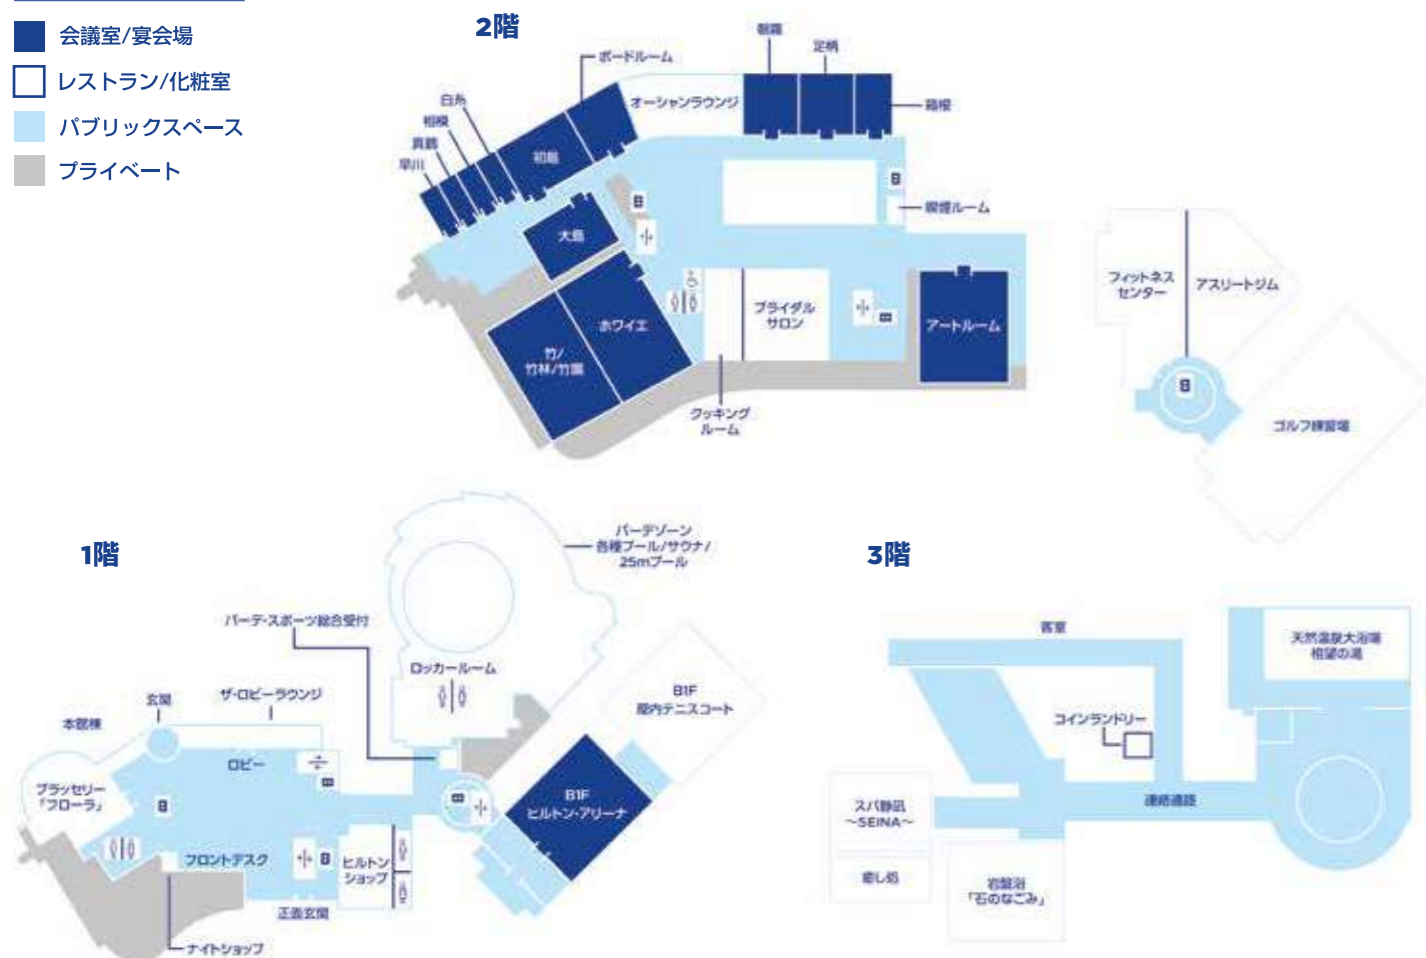

小宴会場「朝霧」「足柄」「箱根」「ボードルーム」

相模湾の雄大な景色が一望できる4つの宴会場は、会議から会食までさまざまなスタイルでの幅広いご用途にお応えいたします。

| 宴会場 | 縦 x 横 x 高さ (m) | 面積 (m ²) | 面積 (坪) | 立食 | 着席 | スクール | シアター |
|--------|------------------|----------------------|--------|----|----|------|------|
| 朝霧 | 10.0 x 8.5 x 2.5 | 85 | 26 | 50 | 50 | 40 | 108 |
| 足柄 | 10.0 x 8.5 x 2.5 | 85 | 26 | 50 | 50 | 40 | 108 |
| 箱根 | 6.9 x 8.5 x 2.5 | 58 | 18 | 30 | 30 | 22 | 56 |
| ボードルーム | 9.0 x 6.0 x 2.5 | 54 | 16 | - | 20 | 16 | 48 |

和宴会場「大島」「初島」

御膳スタイルのほか、椅子とテーブルを配したレイアウトも可能な和宴会場です。落ち着いた雰囲気の中で大切なお客様との会食や接待などにご利用いただけます。

| 宴会場 | 縦 x 横 x 高さ (m) | 面積 (m ²) | 面積 (坪) | 立食 | 着席 | スクール | シアター |
|-----|------------------|----------------------|--------|----|----|------|------|
| 大島 | 11.4 x 8.8 x 2.9 | 100 | 30 | - | 56 | - | - |
| 初島 | 9.7 x 5.2 x 2.6 | 50 | 15 | - | 20 | - | - |

スカイバンケット「NAGAME」「NOZOMI」

ホテル最上階に位置するスカイバンケットは、大きな窓から眼下に広がるオーシャンビューの絶景を望むエレガントで開放的な空間です。エグゼクティブミーティングからパーティーまで、お客様のご要望にお応えいたします。

| 宴会場 | 縦 x 横 x 高さ (m) | 面積 (m ²) | 面積 (坪) | 立食 | 着席 | スクール | シアター |
|--------------|------------------|----------------------|--------|-----|-----|------|------|
| NAGAME 1+2 | 31.0 x 7.0 x 2.5 | 210 | 63 | 100 | 100 | 81 | 144 |
| NAGAME 1 | 14.0 x 7.0 x 2.5 | 98 | 30 | 50 | 50 | 54 | 96 |
| NAGAME 2 | 17.0 x 7.0 x 2.5 | 110 | 33 | 50 | 50 | 54 | 96 |
| NOZOMI 1+2+3 | 21.0 x 6.5 x 2.5 | 137 | 41 | 60 | 60 | 81 | 144 |
| NOZOMI 2/3 | 13.5 x 6.5 x 2.5 | 88 | 27 | 40 | 40 | 54 | 96 |
| NOZOMI 1/3 | 6.5 x 6.5 x 2.5 | 42 | 13 | - | 20 | 27 | 40 |

フロアマップ

フロアプラン

フロアマップ

- 会議室/宴会場
- レストラン/化粧室
- パブリックスペース
- プライベート

ヒルトン小田原リゾート&スパ施設マップ

アメニティスペース

- ★ 正面玄関
- 2 フロントデスク
- 3 プラッセリー「フローラ」
- 4 ザ・ロビーラウンジ
- 5 ヒルトンショップ
- 6 ナイトショップ
- 7 バーデ・スポーツ総合受付
- 8 バーデゾーン (各種プール/サウナ)
- 9 ヒルトン・アリーナ
- 10 屋内テニスコート
- 11 屋外テニスコート
- 12 天然芝バタールゴルフコース
- 13 多目的広場
- 14 ドッグラン
- 15 クリスタル グレイス チャペル
- 16 ゲストパーキング