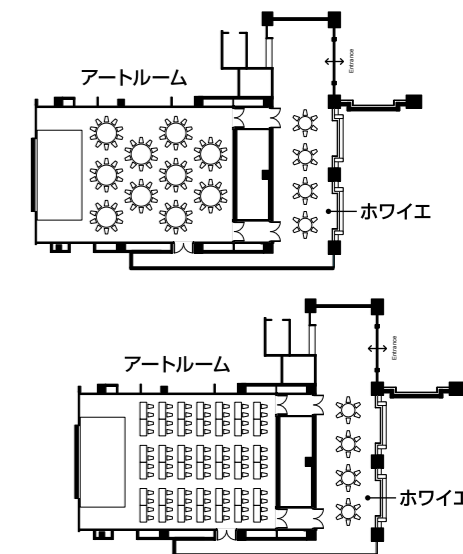

宴会/会議設備

- 音響・照明・映像設備
- 同時通訳（要予約）
- インターネットアクセス

ヒルトン・アリーナ

小田原市内最大規模を誇るヒルトン・アリーナは、展示会や学術会議、イベントなどのほか、体育館としての利用も可能な多目的スペースです。アリーナはチームビルディングやパーティー会場として、ホワイエはカクテルレセプションの会場などとしても、幅広くご利用いただけます。

| 宴会場 | 縦 x 横 x 高さ (m) | 面積 (m ²) | 面積 (坪) | 立食 | 着席 | スクール | シアター |
|-----------|-------------------|----------------------|--------|-----|-----|------|-------|
| ヒルトン・アリーナ | 25.6 x 31.2 x 9.0 | 800 | 242 | 800 | 500 | 540 | 1,000 |
| ホワイエ | 23.0 x 12.8 x 4.0 | 294 | 89 | 130 | 130 | - | - |
| ラウンジ | 15.0 x 8.3 x 7.0 | 124 | 38 | 60 | 60 | 72 | 144 |

中小宴会場「竹」「竹林」「竹園」

広いホワイエが特徴的で2部屋に仕切ることのできる「竹」は、各種会議やイベント、レセプション、ウエディングなど、大小さまざまな規模のご用途にお応えいたします。

| 宴会場 | 縦 x 横 x 高さ (m) | 面積 (m ²) | 面積 (坪) | 立食 | 着席 | スクール | シアター |
|----------|-------------------|----------------------|--------|-----|-----|------|------|
| 竹(竹林+竹園) | 15.0 x 17.0 x 3.5 | 255 | 77 | 180 | 140 | 112 | 288 |
| 竹林 | 15.0 x 8.2 x 3.5 | 123 | 37 | 60 | 50 | 48 | 132 |
| 竹園 | 15.0 x 8.2 x 3.5 | 123 | 37 | 60 | 50 | 48 | 132 |
| ホワイエ | 12.5 x 18.0 x 3.5 | 225 | 68 | 120 | 110 | - | - |

アートルーム

多彩な音響システムとシアター機能を備えた、最大264名様までご利用いただける宴会場です。各種イベント、展示会などのビジネス利用から、コンサート、映画鑑賞会、ウエディングまで幅広いニーズにお応えいたします。

| 宴会場 | 縦 x 横 x 高さ (m) | 面積 (m ²) | 面積 (坪) | 立食 | 着席 | スクール | シアター |
|--------|-------------------|----------------------|--------|-----|-----|------|------|
| アートルーム | 12.0 x 17.5 x 7.4 | 210 | 64 | 130 | 120 | 96 | 264 |
| ホワイエ | 22.0 x 4.9 x 3.6 | 108 | 32 | 40 | 40 | - | - |

小宴会場「朝霧」「足柄」「箱根」「ボードルーム」

相模湾の雄大な景色が一望できる4つの宴会場は、会議から会食までさまざまなスタイルでの幅広いご用途にお応えいたします。

| 宴会場 | 縦 x 横 x 高さ (m) | 面積 (m ²) | 面積 (坪) | 立食 | 着席 | スクール | シアター |
|--------|------------------|----------------------|--------|----|----|------|------|
| 朝霧 | 10.0 x 8.5 x 2.5 | 85 | 26 | 50 | 50 | 40 | 108 |
| 足柄 | 10.0 x 8.5 x 2.5 | 85 | 26 | 50 | 50 | 40 | 108 |
| 箱根 | 6.9 x 8.5 x 2.5 | 58 | 18 | 30 | 30 | 22 | 56 |
| ボードルーム | 9.0 x 6.0 x 2.5 | 54 | 16 | - | 20 | 16 | 48 |