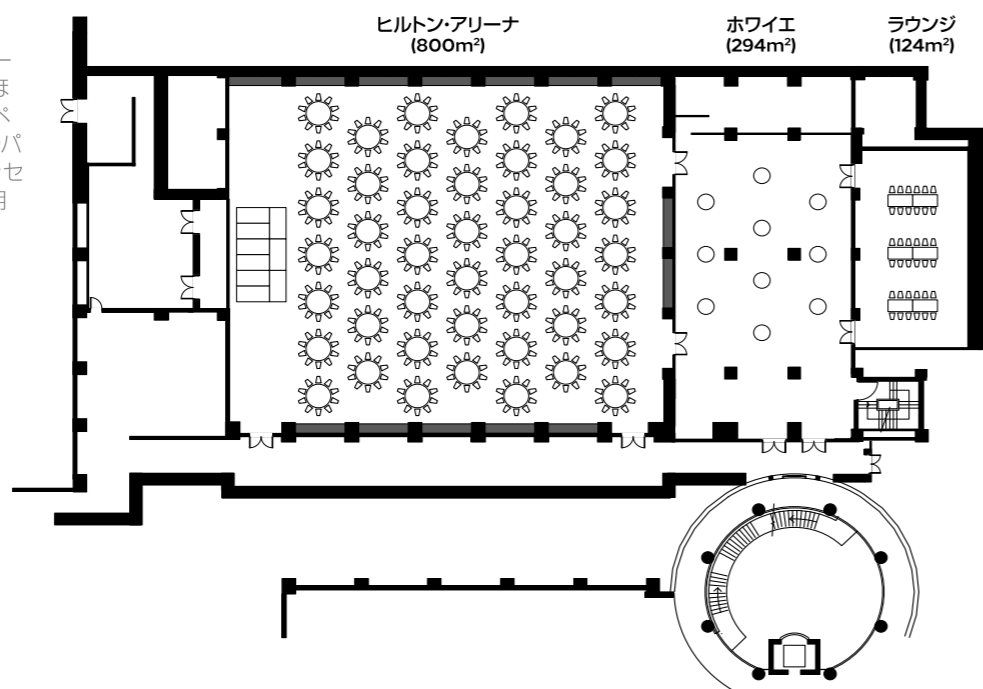

宴会/会議設備

- 音響・照明・映像設備
- 同時通訳（要予約）
- インターネットアクセス

ヒルトン・アリーナ

小田原市内最大規模を誇るヒルトン・アリーナは、展示会や学術会議、イベントなどのほか、体育館としての利用も可能な多目的スペースです。アリーナはチームビルディングやパーティー会場として、ホワイエはカクテルレセプションの会場などとしても、幅広くご利用いただけます。

| 宴会場 | 縦 x 横 x 高さ (m) | 面積 (m ²) | 面積 (坪) | 立食 | 着席 | スクール | シアター |
|-----------|-------------------|----------------------|--------|-----|-----|------|-------|
| ヒルトン・アリーナ | 25.6 x 31.2 x 9.0 | 800 | 242 | 800 | 500 | 540 | 1,000 |
| ホワイエ | 23.0 x 12.8 x 4.0 | 294 | 89 | 130 | 130 | - | - |
| ラウンジ | 15.0 x 8.3 x 7.0 | 124 | 38 | 60 | 60 | 72 | 144 |

中小宴会場「竹」「竹林」「竹園」

広いホワイエが特徴的で2部屋に仕切ることのできる「竹」は、各種会議やイベント、レセプション、ウエディングなど、大小さまざまな規模のご用途にお応えいたします。

| 宴会場 | 縦 x 横 x 高さ (m) | 面積 (m ²) | 面積 (坪) | 立食 | 着席 | スクール | シアター |
|----------|-------------------|----------------------|--------|-----|-----|------|------|
| 竹(竹林+竹園) | 15.0 x 17.0 x 3.5 | 255 | 77 | 180 | 140 | 112 | 288 |
| 竹林 | 15.0 x 8.2 x 3.5 | 123 | 37 | 60 | 50 | 48 | 132 |
| 竹園 | 15.0 x 8.2 x 3.5 | 123 | 37 | 60 | 50 | 48 | 132 |
| ホワイエ | 12.5 x 18.0 x 3.5 | 225 | 68 | 120 | 110 | - | - |