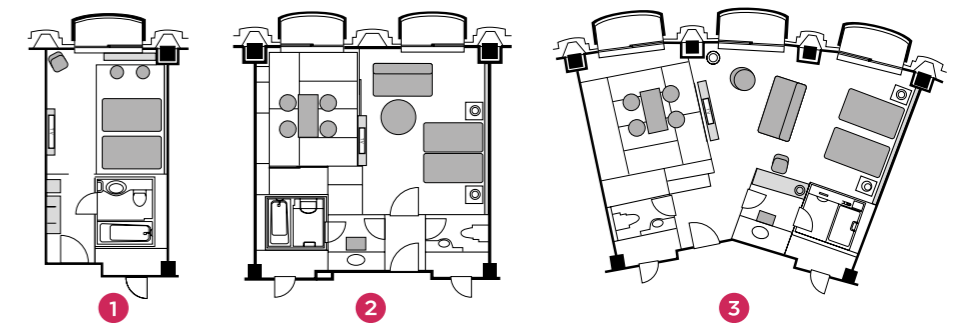

- ゲームコーナー
- カラオケルーム(5室)
- 散策路
- ヒルトンショップ

リラクゼーション施設

- 天然温泉大浴場
露天風呂、サウナ、水風呂も併設しております
- スパ静風〜SEINA〜ボディ/フェイシャルトリートメント、ネイルケアをご利用いただけます
- 岩盤浴「石のなごみ」

客室

- インターネット(ヒルトン・オーナーズ会員はWi-Fiのご利用が無料)
- 個別に室温が自動設定できる空調システム
- 浴衣、スリッパ
- 冷蔵庫
- 電気ケトル
- 金庫
- ヘッドライヤー
- アイロン/アイロン台

- 1** ヒルトン・スーペリア・ツインルーム
27m² | 定員3名 | 4~6階 / 67部屋
- 2** 和洋室デラックス
54m² | 定員6名 | 7~11階 / 50部屋

- 3** 和洋室スイート
68m² | 定員6名 | 4~6階 / 3部屋
- 和洋室プレミアムスイート
68m² | 定員6名 | 7, 9~11階 / 4部屋

レストラン&バー

厳選された旬の食材をふんだんに用いたお料理を提供いたします。カジュアルなランチから本格的なコースディナーまで、お好みやスタイルに合わせてご利用ください。