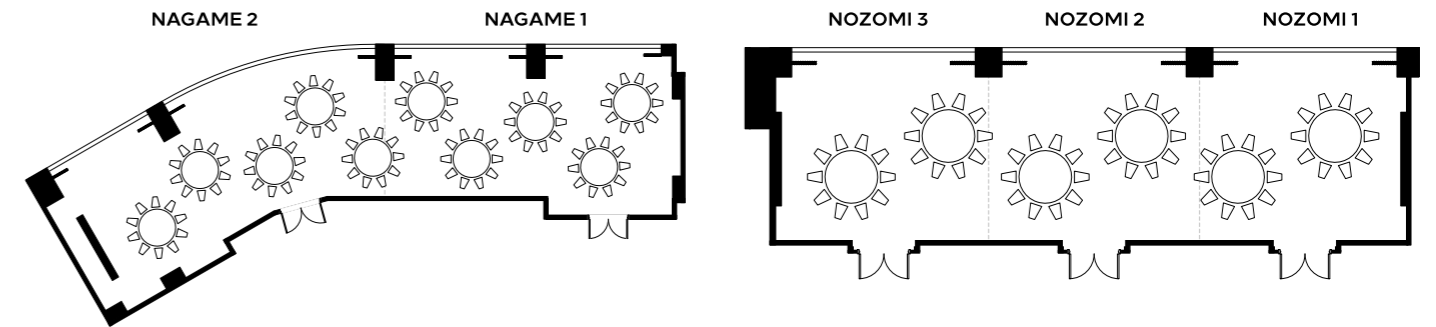

小宴会場「朝霧」「足柄」「箱根」「ボードルーム」

相模湾の雄大な景色が一望できる4つの宴会場は、会議から会食までさまざまなスタイルでの幅広いご用途にお応えいたします。

| 宴会場 | 縦 x 横 x 高さ (m) | 面積 (m ²) | 面積 (坪) | 立食 | 着席 | スクール | シアター |
|--------|------------------|----------------------|--------|----|----|------|------|
| 朝霧 | 10.0 x 8.5 x 2.5 | 85 | 26 | 50 | 50 | 40 | 108 |
| 足柄 | 10.0 x 8.5 x 2.5 | 85 | 26 | 50 | 50 | 40 | 108 |
| 箱根 | 6.9 x 8.5 x 2.5 | 58 | 18 | 30 | 30 | 22 | 56 |
| ボードルーム | 9.0 x 6.0 x 2.5 | 54 | 16 | - | 20 | 16 | 48 |

和宴会場「大島」「初島」

御膳スタイルのほか、椅子とテーブルを配したレイアウトも可能な和宴会場です。落ち着いた雰囲気の中で大切なお客様との会食や接待などにご利用いただけます。

| 宴会場 | 縦 x 横 x 高さ (m) | 面積 (m ²) | 面積 (坪) | 立食 | 着席 | スクール | シアター |
|-----|------------------|----------------------|--------|----|----|------|------|
| 大島 | 11.4 x 8.8 x 2.9 | 100 | 30 | - | 56 | - | - |
| 初島 | 9.7 x 5.2 x 2.6 | 50 | 15 | - | 20 | - | - |

スカイバンケット「NAGAME」「NOZOMI」

ホテル最上階に位置するスカイバンケットは、大きな窓から眼下に広がるオーシャンビューの絶景を望むエレガントで開放的な空間です。エグゼクティブミーティングからパーティーまで、お客様のご要望にお応えいたします。

| 宴会場 | 縦 x 横 x 高さ (m) | 面積 (m ²) | 面積 (坪) | 立食 | 着席 | スクール | シアター |
|--------------|------------------|----------------------|--------|-----|-----|------|------|
| NAGAME 1+2 | 31.0 x 7.0 x 2.5 | 210 | 63 | 100 | 100 | 81 | 144 |
| NAGAME 1 | 14.0 x 7.0 x 2.5 | 98 | 30 | 50 | 50 | 54 | 96 |
| NAGAME 2 | 17.0 x 7.0 x 2.5 | 110 | 33 | 50 | 50 | 54 | 96 |
| NOZOMI 1+2+3 | 21.0 x 6.5 x 2.5 | 137 | 41 | 60 | 60 | 81 | 144 |
| NOZOMI 2/3 | 13.5 x 6.5 x 2.5 | 88 | 27 | 40 | 40 | 54 | 96 |
| NOZOMI 1/3 | 6.5 x 6.5 x 2.5 | 42 | 13 | - | 20 | 27 | 40 |

フロアマップ

フロアプラン

フロアマップ

- 会議室/宴会場
- レストラン/化粧室
- パブリックスペース
- プライベート

ヒルトン小田原リゾート&スパ施設マップ

アメニティスペース

- ★ 正面玄関
- 2 フロントデスク
- 3 プラッセリー「フローラ」
- 4 ザ・ロビーラウンジ
- 5 ヒルトンショップ
- 6 ナイトショップ
- 7 バーデ・スポーツ総合受付
- 8 バーデゾーン (各種プール/サウナ)
- 9 ヒルトン・アリーナ
- 10 屋内テニスコート
- 11 屋外テニスコート
- 12 天然芝バタールゴルフコース
- 13 多目的広場
- 14 ドッグラン
- 15 クリスタル グレイス チャペル
- 16 ゲストパーキング